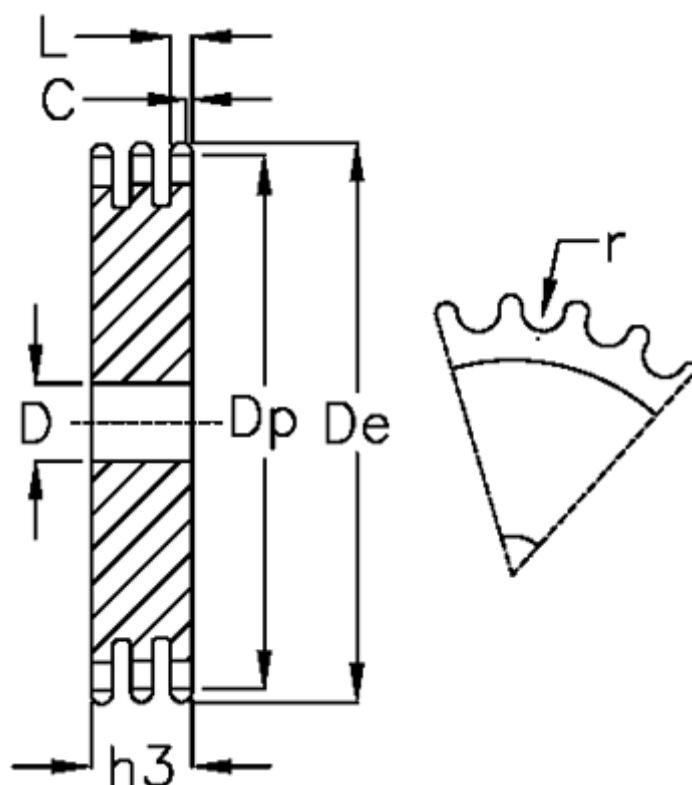

Varenummer: 616023005046
Beskrivelse: Pladehjul 08 B-3 Z=46 triplex

Mål

Antal tænder	= 46	L = 7
C	= 1	r = 8.51
D	= 25	
De	= 192.1	
Dp	= 186.1	
For kædebetegnelse	= 08 B-3	
For kæde størrelse	= 1/2 x 5/16	
h3	= 34.9	